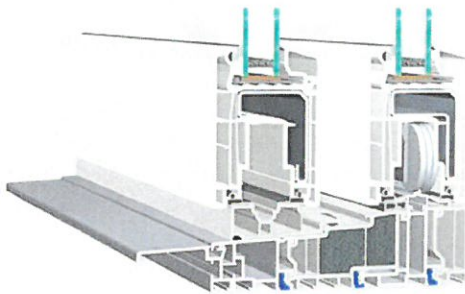

Optieprijs: Schuifpuien

4. Buitenkozijnen