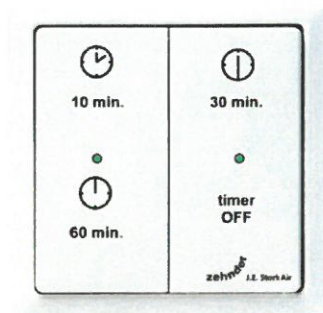

De digitale thermostaat kan via uw mobile telefoon worden geregeld.

Mechanische ventilatie:

De Timer

Met de Timer heeft u een extra mogelijkheid het ventilatiesysteem aan te sturen. Dit geeft de gebruikers meer affiniteit met ventilatie en een grotere vrijheid te ventileren naar behoefte. De Timer kan gebruikt worden naast andere bedieningen en wordt geplaatst in badkamer, keuken en/of toilet.

- toepasbaar op alle RF ventilatie-units;
- activeert tijdelijk de hoogste ventilatiestand;
- keuze uit 10 minuten, 30 minuten of 60 minuten;
- geen bekabeling tussen schakelaar en unit;
- De woningen zijn tegenwoordig er goed geïsoleerd en daarom moet de woning ook goed geventileerd worden. De woonkamer wordt daarom voorzien van een CO2 hoofdbediening dus de ventilatie wordt hier vol automatisch geregeld en daarom heeft u altijd verse lucht in uw woning.